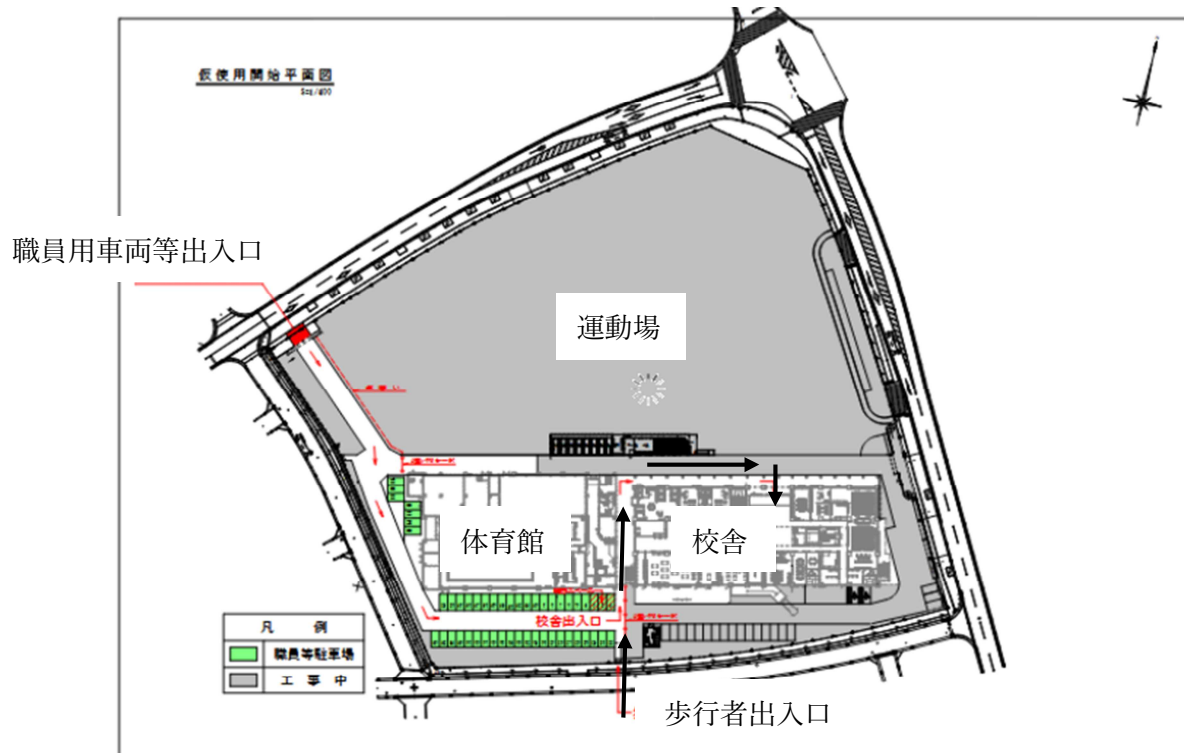

令和6年5月31日

保護者各位

豊見城市立豊崎中学校
校長 大城 正篤
(公印省略)

歩行者用出入口の変更について（お知らせ）

梅雨の候、保護者の皆様には益々ご健勝のこととお喜び申し上げます。

また、日頃より本校の教育活動に対してご支援、ご協力に感謝申し上げます。

さて、本校では正門工事が進んでいるところですが、6月3日より正門外壁の工事のため、現在の歩行者用出入口が閉鎖されます。そのため、下記のとおり変更がありますので、ご理解、ご協力をよろしくお願いいたします。

記

1. 変更後の出入口

体育館裏の歩行者出入口から体育館前を通り、校舎入り口へ入る。

2. 期間

令和6年6月3日（月）～夏休み期間中（予定）

※この件に関する問い合わせ
豊崎中学校 851-2361
教頭（内山）